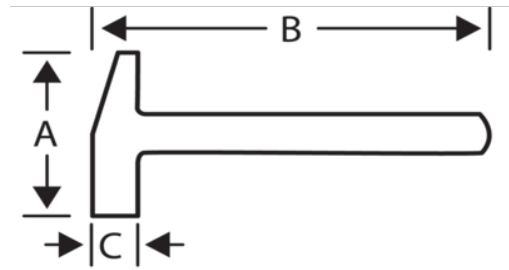

429

Martillos de uña con mango de acero tubular con agarre de goma

DETALLES DEL PRODUCTO

- Con eje tubular de acero al manganeso
- Cuello octogonal y cabeza redonda
- Pulido brillante
- Cómodo mango suave

ATRIBUTOS DE PRODUCTO

Producto		A	B	C	 g
429-8	230 g	100 mm	260 mm	22 mm	370 g
429-13	370 g	125 mm	300 mm	26 mm	590 g
429-16	450 g	135 mm	325 mm	29 mm	730 g
429-20	570 g	140 mm	345 mm	30 mm	840 g

Follow the Fish!