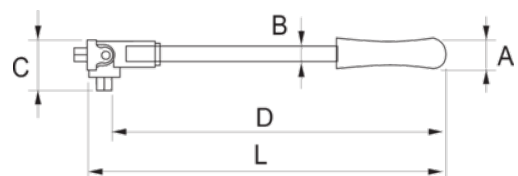

8157

Mangos articulados con cabeza giratoria y cuadrado de 1/2"

DETALLES DEL PRODUCTO

- Acabado pulido fino.
- Aleación de acero de alto rendimiento
- Normas: ISO 3315/1174 y DIN 3122/3123/3120.
- SB: Embalaje en blíster con información del producto.

Follow the Fish!

ATRIBUTOS DE PRODUCTO

Producto		A	B	C	D	
8157-10	257 mm	23 mm	16 mm		257 mm	640 g
8157-15	390 mm	23 mm	16 mm		370 mm	850 g
8157-24	600 mm	23 mm	16 mm		570 mm	1200 g
8157-36	900 mm	23 mm	16 mm		885 mm	2420 g
SB8157-10	257 mm	23 mm	16 mm		257 mm	640 g
SB8157-15	390 mm	23 mm	16 mm		370 mm	850 g
SB8157-24	600 mm	23 mm	16 mm		570 mm	1200 g
SB8157-36	900 mm	23 mm	16 mm		885 mm	2420 g